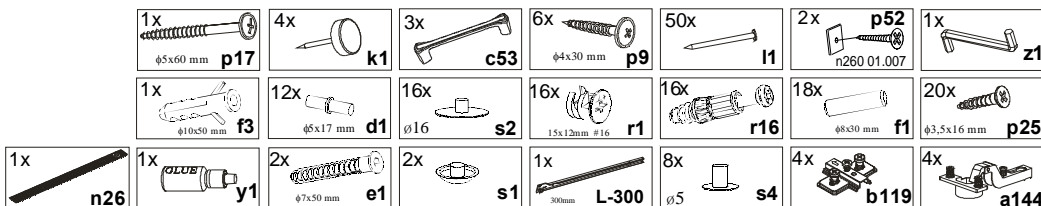

VMV

HOLDING

TOP - MIX

REG1W1D1S, REG_OTW1D1S, REG2D1S

183/40/33

VMV

HOLDING

<http://www.vmvholding.com.ua>

1	T-213	402	330	16/32	1
2	T-123	1814	310	16	1
3	T-124	1814	310	16	1
4	T-019	982	396	16	1
5	T-011	546	396	16	1
6	T-323	368	310	16	2
7	T-322	368	295	16	3
8	T-518	311	120	16	1
9	T-503	300	120	16	1
10	T-504	300	120	16	1
11	T-012	396	180	16	1
12	T-408	368	80	16	1
13	T-613	1011	197	3	2
14	T-614	734	394	3	1
15	T-615	325	298	3	1
16	T-013	982	396	16	1