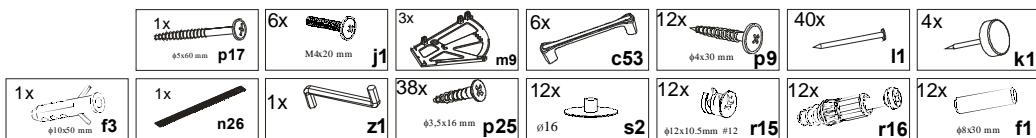

TOP - MIX

SZFK_BUT_3K

80/27/121

1	T-209	800	270	16/32	1
2	T-318	756	85	10	3
3	T-319	756	140	10	6
4	T-117	1183	250	16	1
5	T-118	1183	250	16	1
6	T-408	766	60	16	1
7	T-409	766	60	16	1
8	T-010	346	762	16	3
9	T-410	766	80	16	1
10	T-411	766	60	16	1
11	T-612	1114	396	3	2