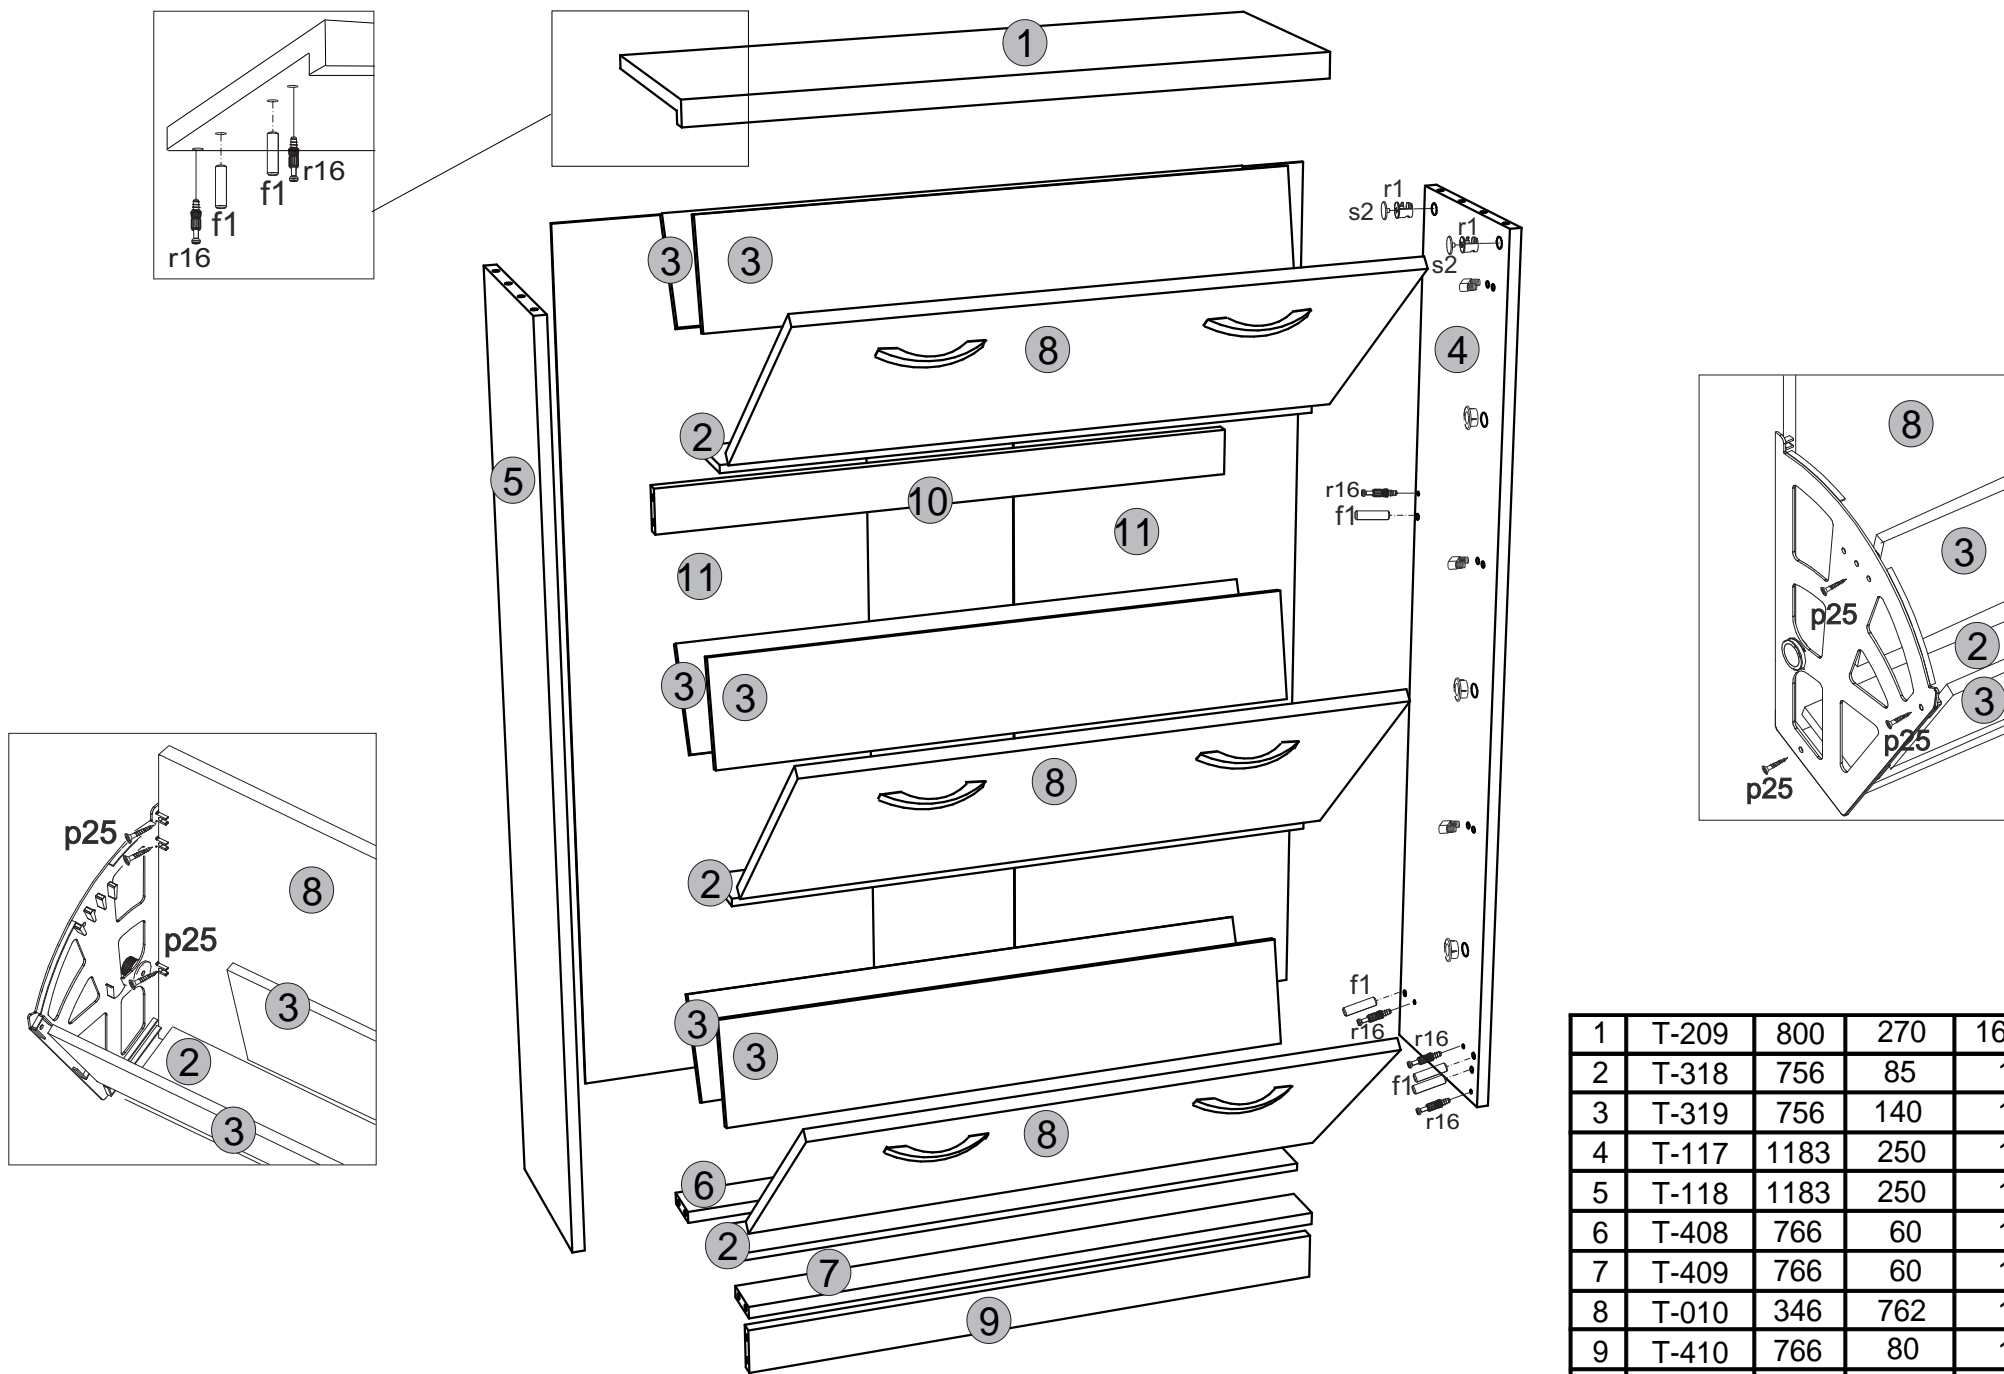

TOP - MIX

SZFK_BUT_3K

80/27/121

1	T-209	800	270	16/32	1
2	T-318	756	85	10	3
3	T-319	756	140	10	6
4	T-117	1183	250	16	1
5	T-118	1183	250	16	1
6	T-408	766	60	16	1
7	T-409	766	60	16	1
8	T-010	346	762	16	3
9	T-410	766	80	16	1
10	T-411	766	60	16	1
11	T-612	1114	396	3	2