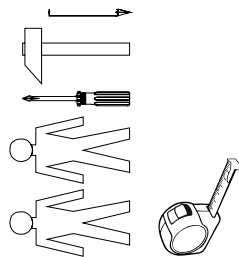

Instalation manual

SOLO: LOZ_90

Element symbol	Dimensions	Code	Package
1	700 150 22 1	SN-113	1/1
2	700 150 22 1	SN-114	1/1
3	284 150 22 1	SN-115	1/1
4	284 150 22 1	SN-116	1/1
5	200 2000 22 2	SN-117	1/1
6	100 970 22 1	SN-536	1/1
7	100 970 22 1	SN-537	1/1
8	590 668 16 1	SN-017	2/2
9	156 668 16 1	SN-018	1/1
10	1880 30 25 2		
11	786 2000 20 1		