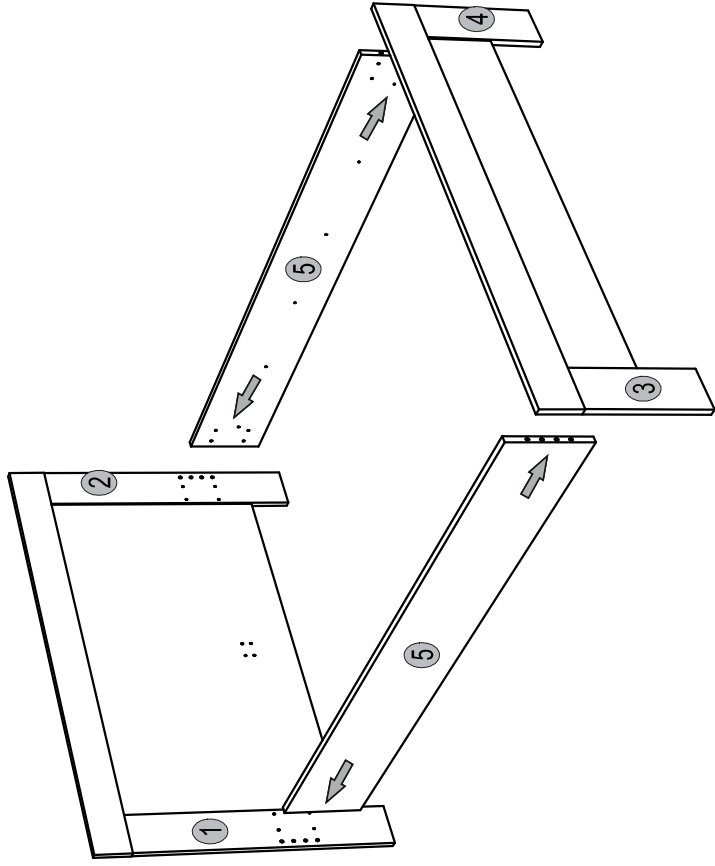

Instalation manual

SOLO: LOZ_90

Element symbol	Dimensions	Code	Package
1	700 150 22 1	SN-113	1/1
2	700 150 22 1	SN-114	1/1
3	284 150 22 1	SN-115	1/1
4	284 150 22 1	SN-116	1/1
5	200 2000 22 2	SN-117	1/1
6	100 970 22 1	SN-536	1/1
7	100 970 22 1	SN-537	1/1
8	590 668 16 1	SN-017	2/2
9	156 668 16 1	SN-018	1/1
10	1880 30 25 2		
11	786 2000 20 1		

14x		14x		1x		1x	
32x		8x		10x		12x	
24x		12x		10x		12x	
4x		10x		10x		6x	
12x		8x		10x		12x	
32x		10x		12x		12x	
1x		1x		10x		1x	
1x		1x		10x		1x	

1

3

2

4

7

8

5