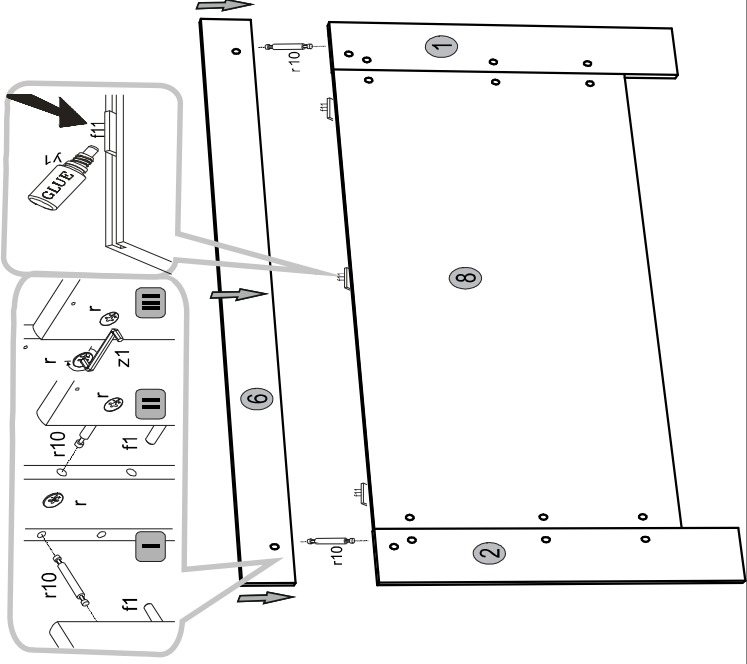

Instalation manual

SOLO: LOZ_90

Element symbol	Dimensions	Code	Package
1	700 150 22 1	SN-113	1/1
2	700 150 22 1	SN-114	1/1
3	284 150 22 1	SN-115	1/1
4	284 150 22 1	SN-116	1/1
5	200 2000 22 2	SN-117	1/1
6	100 970 22 1	SN-536	1/1
7	100 970 22 1	SN-537	1/1
8	590 668 16 1	SN-017	2/2
9	156 668 16 1	SN-018	1/1
10	1880 30 25 2		
11	786 2000 20 1		

14x		14x		1x		1x	
32x		8x		10x		12x	
24x		12x		10x		12x	
4x		10x		10x		6x	
12x		8x		10x		12x	
32x		10x		12x		12x	
1x		1x		10x		1x	
1x		1x		10x		1x	

1

3

2

4

7

8

5