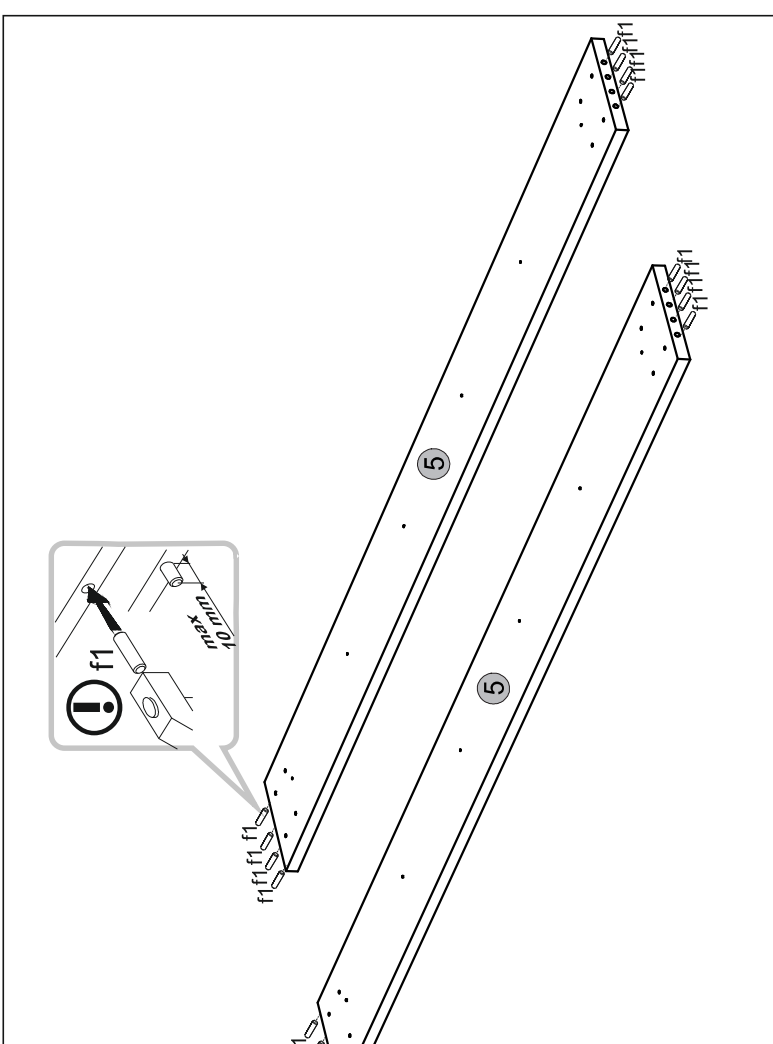

Instalation manual

SOLO: LOZ_90

Element symbol	Dimensions	Code	Package
1	700 150 22 1	SN-113	1/1
2	700 150 22 1	SN-114	1/1
3	284 150 22 1	SN-115	1/1
4	284 150 22 1	SN-116	1/1
5	200 2000 22 2	SN-117	1/1
6	100 970 22 1	SN-536	1/1
7	100 970 22 1	SN-537	1/1
8	590 668 16 1	SN-017	2/2
9	156 668 16 1	SN-018	1/1
10	1880 30 25 2		
11	786 2000 20 1		

14x		14x		1x		1x	
32x		8x		10x		12x	
24x		12x		10x		12x	
4x		10x		10x		6x	
12x		8x		10x		12x	
32x		10x		12x		12x	
1x		1x		10x		1x	
1x		1x		10x		1x	

1

3

2

4

7

8

5