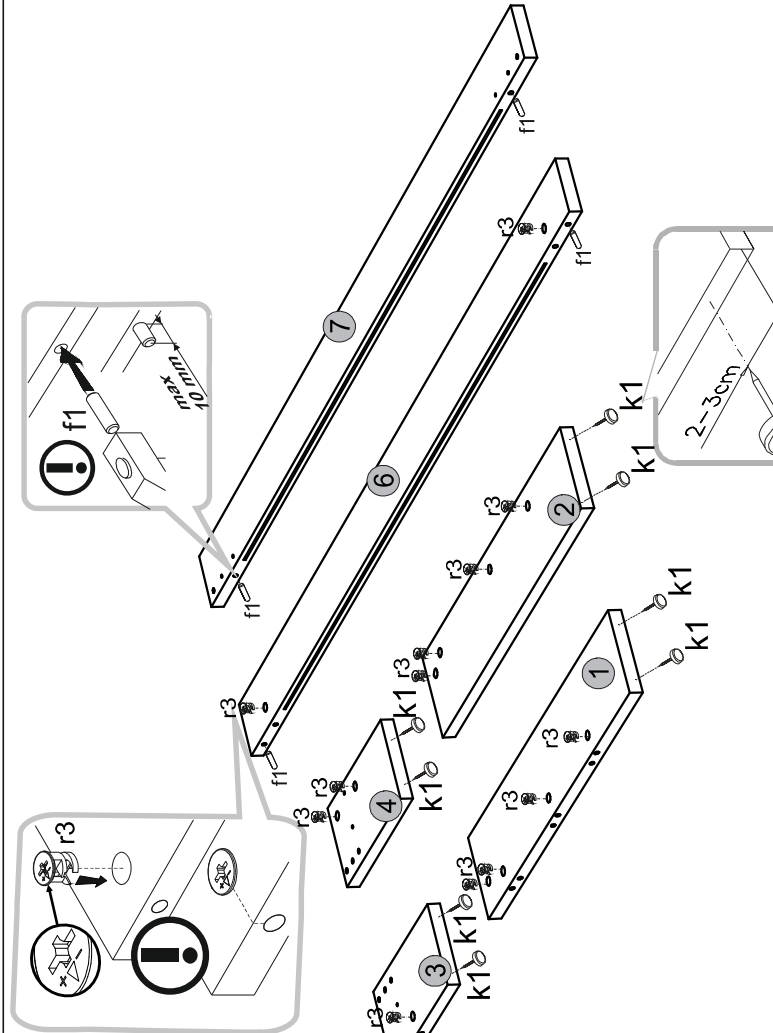

Instalation manual

SOLO: LOZ_90

Element symbol	Dimensions	Code	Package
1	700 150 22 1	SN-113	1/1
2	700 150 22 1	SN-114	1/1
3	284 150 22 1	SN-115	1/1
4	284 150 22 1	SN-116	1/1
5	200 2000 22 2	SN-117	1/1
6	100 970 22 1	SN-536	1/1
7	100 970 22 1	SN-537	1/1
8	590 668 16 1	SN-017	2/2
9	156 668 16 1	SN-018	1/1
10	1880 30 25 2		
11	786 2000 20 1		

14x		14x		1x		1x	
32x		8x		10x		12x	
24x		12x		10x		12x	
4x		10x		10x		6x	
12x		8x		10x		12x	
32x		10x		12x		12x	
1x		1x		10x		1x	
1x		1x		10x		1x	

1

3

2

4

7

8

5