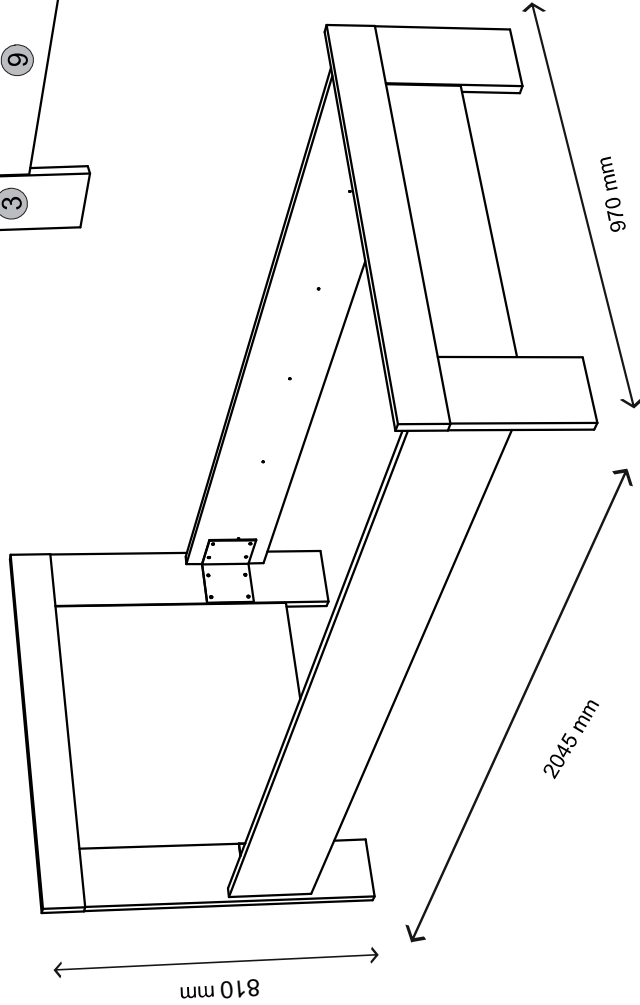

Instalation manual

SOLO: LOZ_90

Element symbol	Dimensions	Code	Package
1	700 150 22 1	SN-113	1/1
2	700 150 22 1	SN-114	1/1
3	284 150 22 1	SN-115	1/1
4	284 150 22 1	SN-116	1/1
5	200 2000 22 2	SN-117	1/1
6	100 970 22 1	SN-536	1/1
7	100 970 22 1	SN-537	1/1
8	590 668 16 1	SN-017	2/2
9	156 668 16 1	SN-018	1/1
10	1880 30 25 2		
11	786 2000 20 1		

14x		14x		1x		1x	
32x		8x		10x		12x	
24x		12x		10x		12x	
4x		10x		10x		6x	
12x		8x		10x		12x	
32x		10x		12x		12x	
1x		1x		10x		1x	
1x		1x		10x		1x	

1

3

2

4

7

8

5