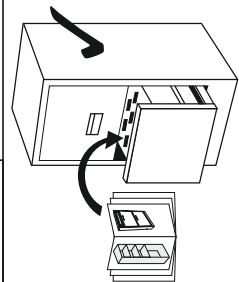

Instalation manual

SOLO: LOZ_90

Element symbol	Dimensions	Code	Package
1	700 150 22 1	SN-113	1/1
2	700 150 22 1	SN-114	1/1
3	284 150 22 1	SN-115	1/1
4	284 150 22 1	SN-116	1/1
5	200 2000 22 2	SN-117	1/1
6	100 970 22 1	SN-536	1/1
7	100 970 22 1	SN-537	1/1
8	590 668 16 1	SN-017	2/2
9	156 668 16 1	SN-018	1/1
10	1880 30 25 2		
11	786 2000 20 1		