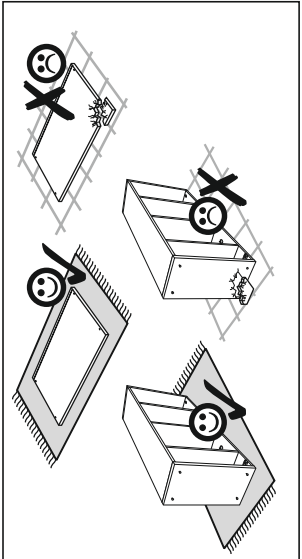

Instalation manual

SOLO: LOZ_90

Element symbol	Dimensions	Code	Package
1	700 150 22 1	SN-113	1/1
2	700 150 22 1	SN-114	1/1
3	284 150 22 1	SN-115	1/1
4	284 150 22 1	SN-116	1/1
5	200 2000 22 2	SN-117	1/1
6	100 970 22 1	SN-536	1/1
7	100 970 22 1	SN-537	1/1
8	590 668 16 1	SN-017	2/2
9	156 668 16 1	SN-018	1/1
10	1880 30 25 2		
11	786 2000 20 1		

14x		14x		1x		1x	
32x		8x		10x		12x	
24x		12x		10x		12x	
4x		10x		10x		6x	
12x		8x		10x		12x	
32x		10x		12x		12x	
1x		1x		10x		1x	
1x		1x		10x		1x	

1

3

2

4

7

8

5