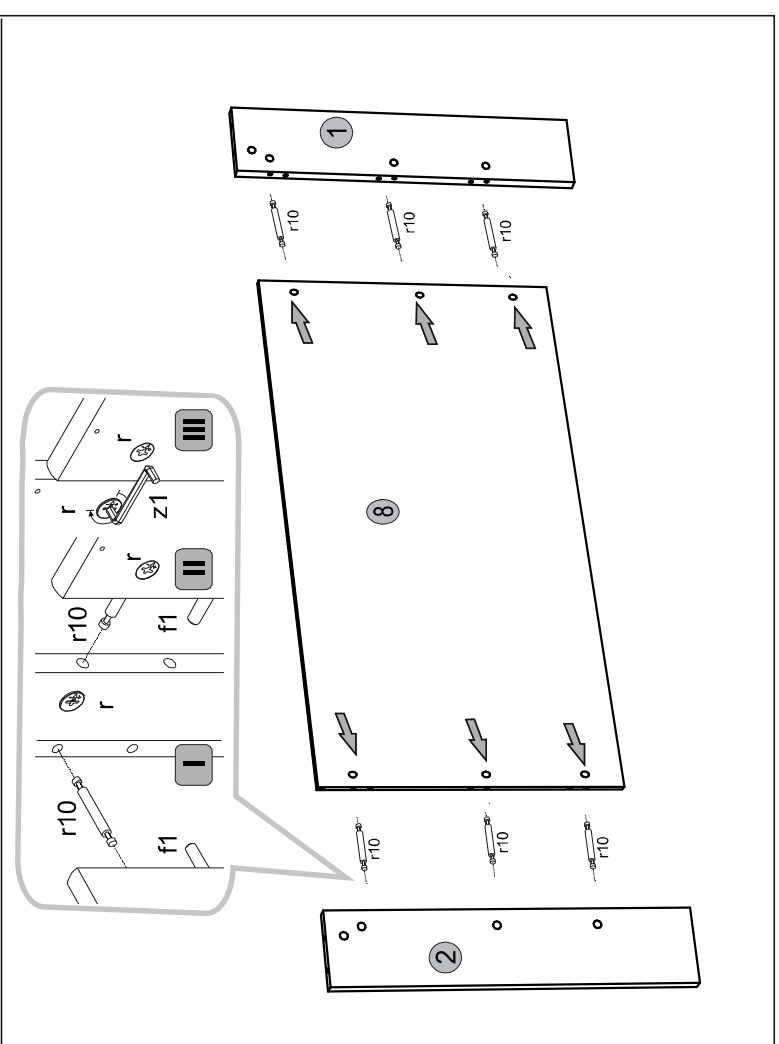

Instalation manual

SOLO: LOZ_90

Element symbol	Dimensions	Code	Package
1	700 150 22 1	SN-113	1/1
2	700 150 22 1	SN-114	1/1
3	284 150 22 1	SN-115	1/1
4	284 150 22 1	SN-116	1/1
5	200 2000 22 2	SN-117	1/1
6	100 970 22 1	SN-536	1/1
7	100 970 22 1	SN-537	1/1
8	590 668 16 1	SN-017	2/2
9	156 668 16 1	SN-018	1/1
10	1880 30 25 2		
11	786 2000 20 1		

14x		14x		1x		1x	
32x		8x		10x		12x	
24x		12x		10x		12x	
4x		10x		10x		6x	
12x		8x		10x		12x	
32x		10x		12x		12x	
1x		1x		10x		1x	
1x		1x		10x		1x	

1

3

2

4

7

8

5