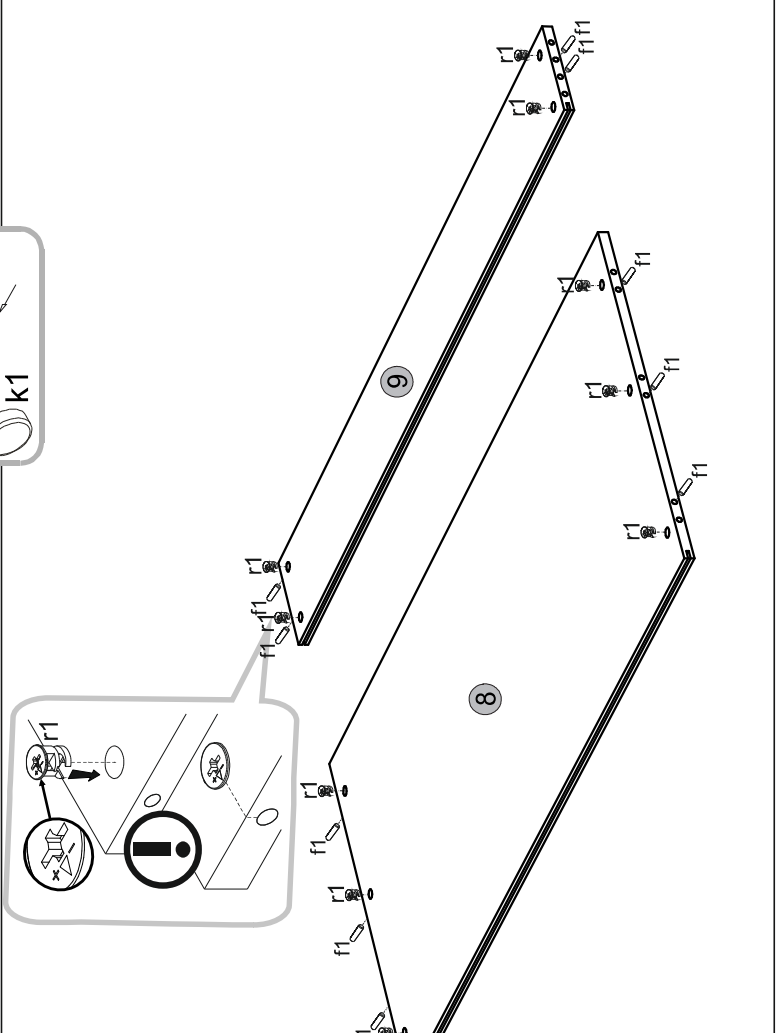

Instalation manual

SOLO: LOZ_90

Element symbol	Dimensions	Code	Package
1	700 150 22 1	SN-113	1/1
2	700 150 22 1	SN-114	1/1
3	284 150 22 1	SN-115	1/1
4	284 150 22 1	SN-116	1/1
5	200 2000 22 2	SN-117	1/1
6	100 970 22 1	SN-536	1/1
7	100 970 22 1	SN-537	1/1
8	590 668 16 1	SN-017	2/2
9	156 668 16 1	SN-018	1/1
10	1880 30 25 2		
11	786 2000 20 1		

14x		14x		1x		1x	
32x		8x		10x		12x	
24x		12x		10x		12x	
4x		10x		10x		6x	
12x		8x		10x		12x	
32x		10x		12x		12x	
1x		1x		10x		1x	
1x		1x		10x		1x	

1

3

2

4

7

8

5

6

9

11

10