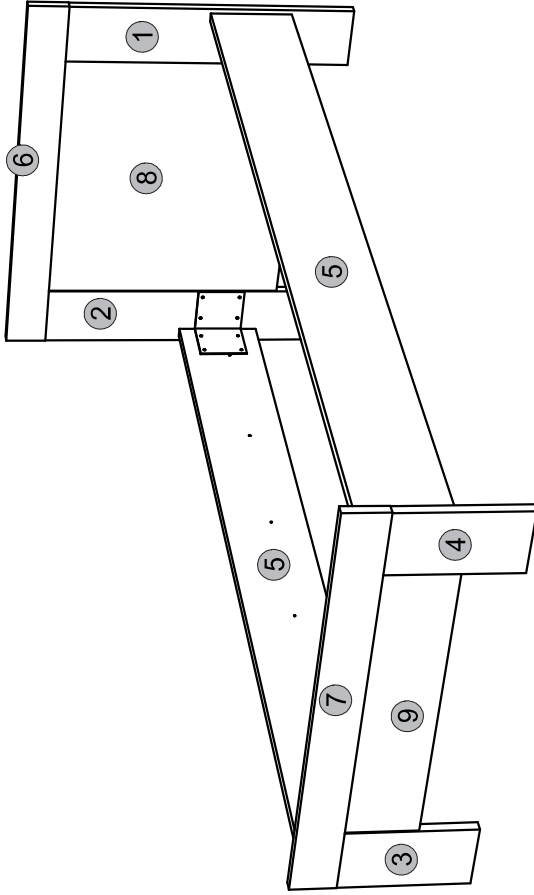

Instalation manual

SOLO: LOZ_90

Element symbol	Dimensions	Code	Package
1	700 150 22 1	SN-113	1/1
2	700 150 22 1	SN-114	1/1
3	284 150 22 1	SN-115	1/1
4	284 150 22 1	SN-116	1/1
5	200 2000 22 2	SN-117	1/1
6	100 970 22 1	SN-536	1/1
7	100 970 22 1	SN-537	1/1
8	590 668 16 1	SN-017	2/2
9	156 668 16 1	SN-018	1/1
10	1880 30 25 2		
11	786 2000 20 1		

14x		14x		1x		1x	
32x		8x		10x		12x	
24x		12x		10x		12x	
4x		10x		10x		6x	
12x		8x		10x		12x	
32x		10x		12x		12x	
1x		1x		10x		1x	
1x		1x		10x		1x	

1

3

2

4

7

8

5