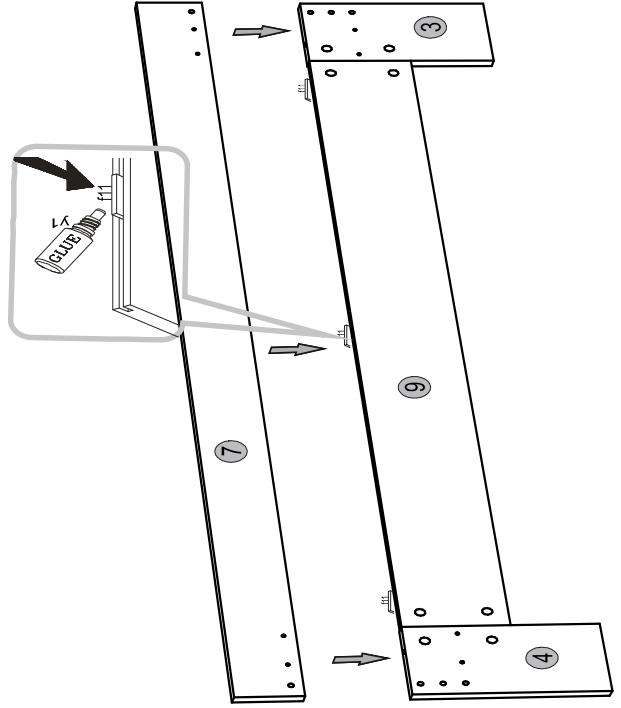

Instalation manual

SOLO: LOZ_90

Element symbol	Dimensions	Code	Package
1	700 150 22 1	SN-113	1/1
2	700 150 22 1	SN-114	1/1
3	284 150 22 1	SN-115	1/1
4	284 150 22 1	SN-116	1/1
5	200 2000 22 2	SN-117	1/1
6	100 970 22 1	SN-536	1/1
7	100 970 22 1	SN-537	1/1
8	590 668 16 1	SN-017	2/2
9	156 668 16 1	SN-018	1/1
10	1880 30 25 2		
11	786 2000 20 1		

14x		14x		1x		1x	
32x		8x		10x		12x	
24x		12x		10x		12x	
4x		10x		10x		6x	
12x		8x		10x		12x	
32x		10x		12x		12x	
1x		1x		10x		1x	
1x		1x		10x		1x	

1

3

2

4

7

8

5